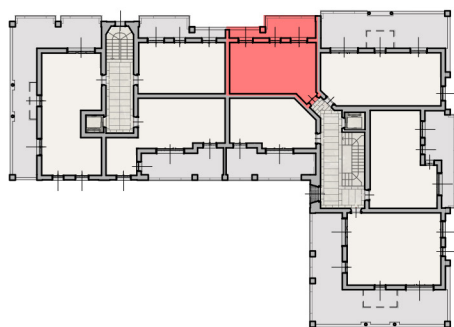

Piano secondo

BALCONE I
A: 11,80 mq

BAGNO
A: 5,64 mq

DISIMPEGNO
A: 3,79 mq

SOGGIORNO/K
A: 27,70 mq

G 10

SCHIAVI S.p.A.
IMPRESA DI COSTRUZIONI

BOSSICO (BG)
BELLUSCO (MB) - Via C. Vaghi, 17
WWW.SCHIAVISPA.IT
Tel. 039 . 602 . 1291
schiavi@schiavispa.it

"Palazzina E"

APPARTAMENTO G10

Piano Sottotetto