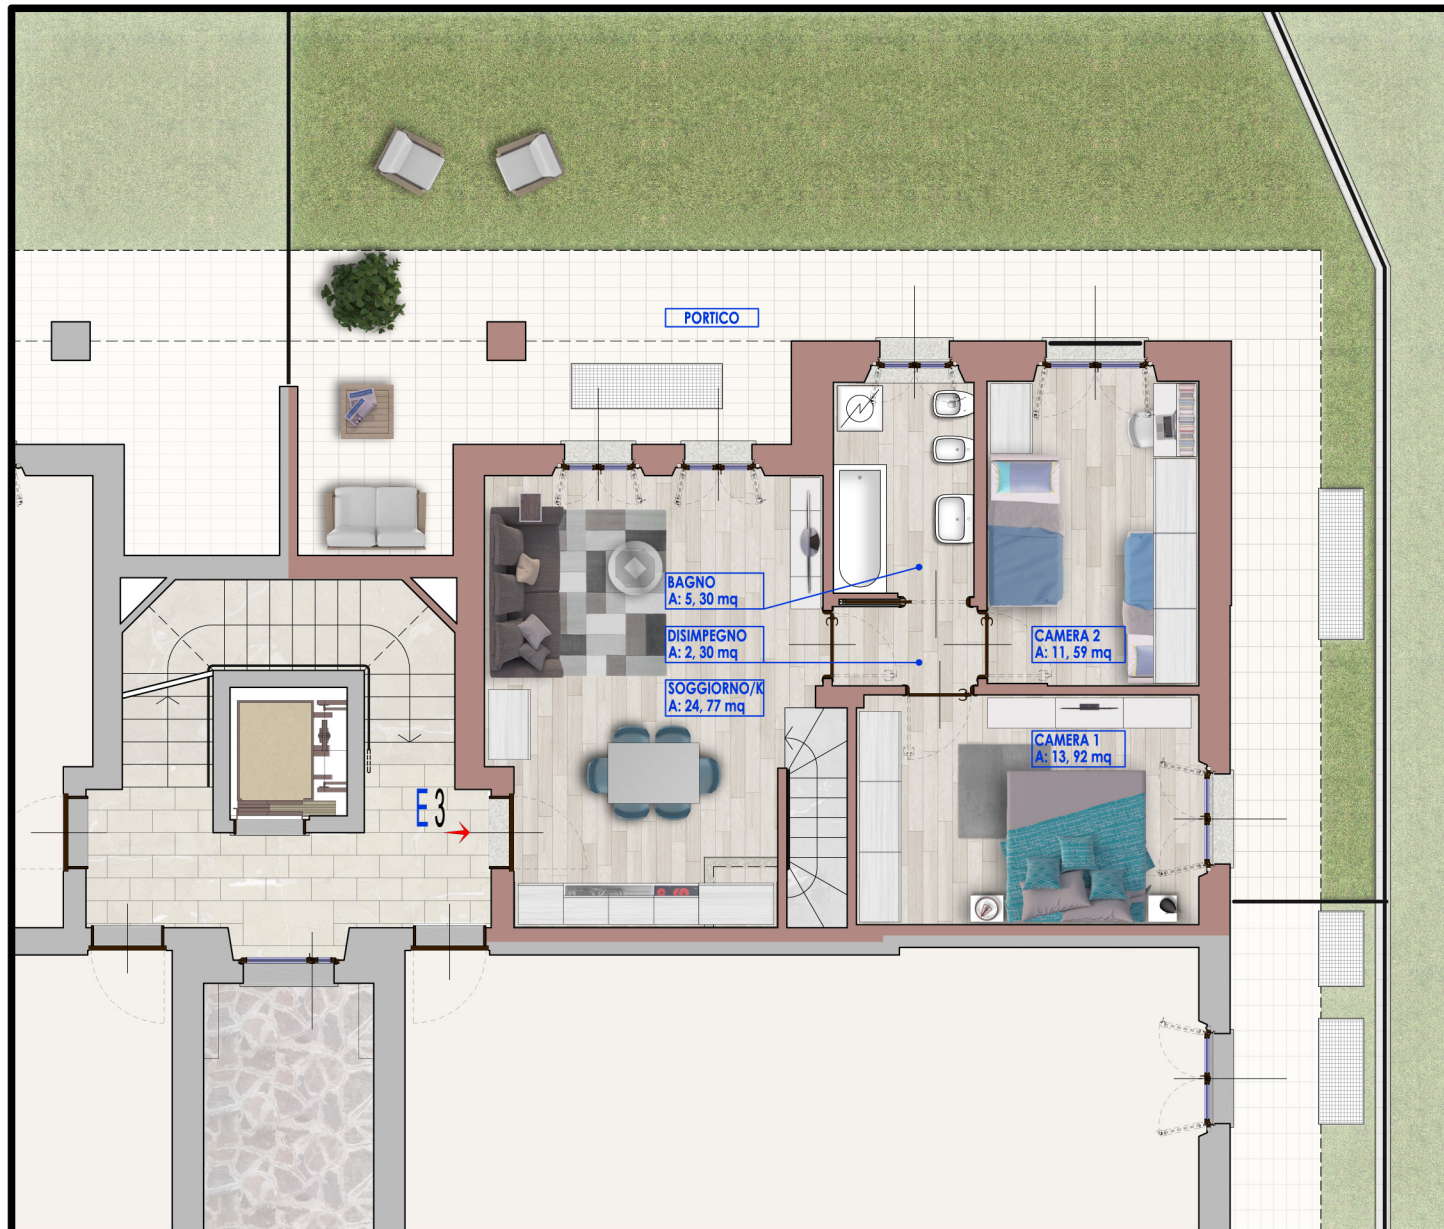

# "Palazzina 3"

## APPARTAMENTO E3

**COMUNE di NIBIONNO**

Via Don L. Sturzo

**Piano Terra**

PORTICO

BAGNO  
 A: 5,30 mq

DISIMPEGNO  
 A: 2,30 mq

SOGGIORNO/K  
 A: 24,77 mq

CAMERA 2  
 A: 11,59 mq

CAMERA 1  
 A: 13,92 mq

E3

**SCHIAVI S.p.A.**  
IMPRESA DI COSTRUZIONI

BOSSICO (BG)  
BELLUSCO (MB) - Via C. Vaghi, 17  
[WWW.SCHIAVISPA.IT](http://WWW.SCHIAVISPA.IT)  
Tel. 039 . 602 . 1291  
schiavi@schiavispa.it