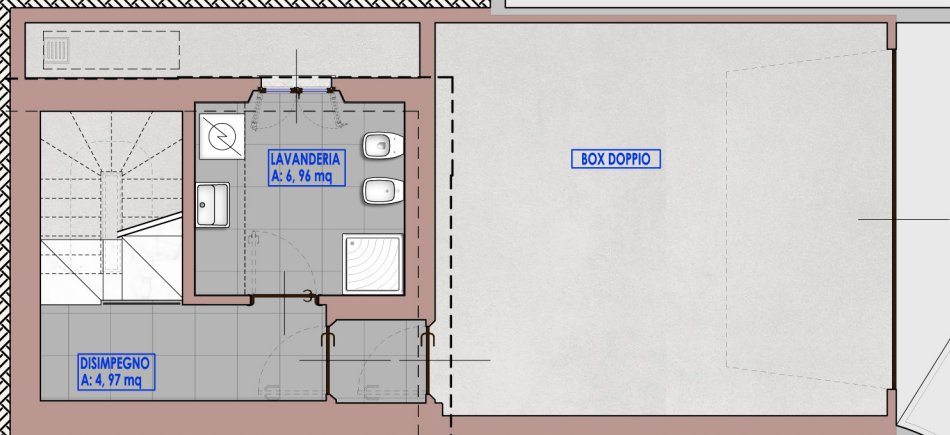

SCHIAVI S.p.A.
IMPRESA DI COSTRUZIONI

BOSSICO (BG)
BELLUSCO (MB) - Via C. Vaghi, 17
WWW.SCHIAVISPA.IT
Tel. 039 . 602 . 1291
schiaivi@schiavispa.it

"Villetta"

APPARTAMENTO V1

Piano Interrato

Piano Sottotetto